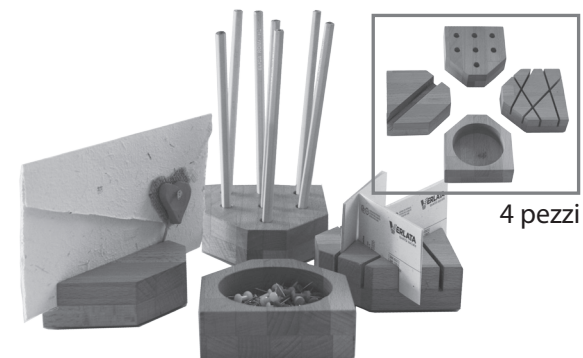

Gessi e cancellino
in dotazione

cod. CORTNR1600001

COL'ORA NUVOLA

Orologio/Lavagna
da parete

Gessi e cancellino
in dotazione

cod. CONVNR1600001

DOMINO

Set da scrivania
in legno

cod. DO00LG1600001

4 pezzi

VIAVAI

Portachiavi/Lavagna
da parete

in legno e plexiglass

cod. VVHRNR1600001

il portachiavi
sagomato indica il
viavai delle chiavi

BAUSET