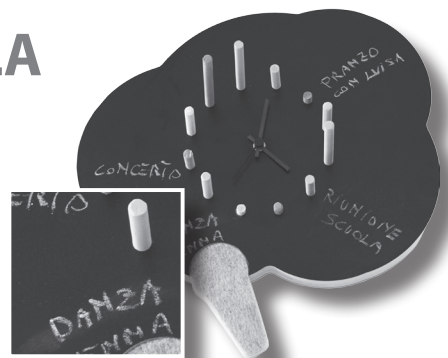

BAUSET
Set per cani in tessuto

SPICCIOLO
Salvadanaio da parete

COL'ORA QUADRO

Orologio/Lavagna
da parete

Gessi e cancellino
in dotazione

cod. COQDNR1600001

COL'ORA TONDO

Orologio/Lavagna
da parete

Gessi e cancellino
in dotazione

cod. CORTNR1600001

COL'ORA NUVOLA

Orologio/Lavagna
da parete

Gessi e cancellino
in dotazione

cod. CONVNR1600001

DOMINO

Set da scrivania
in legno

cod. DO00LG1600001

4 pezzi

VIAVAI

Portachiavi/Lavagna
da parete

in legno e plexiglass

cod. VVHRNR1600001

il portachiavi
sagomato indica il
viavai delle chiavi

BAUSET