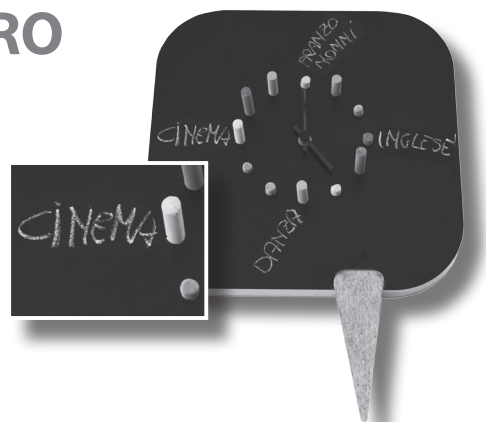

SOCIART

ifferentDesign

SOCIART
ifferentDesign

DOMINO
Set da scrivania

COL'ORA TONDO
Orologio/Lavagna
da parete

COL'ORA NUVOLA
Orologio/Lavagna
da parete

COL'ORA QUADRO
Orologio/Lavagna
da parete

VIAVAI
Portachiavi/Lavagna
da parete

BAUSET
Set per cani in tessuto

SPICCIOLO
Salvadanaio da parete

COL'ORA QUADRO

Orologio/Lavagna
da parete

Gessi e cancellino
in dotazione

cod. COQDNR1600001

COL'ORA TONDO

Orologio/Lavagna
da parete

Gessi e cancellino
in dotazione

cod. CORTNR1600001

COL'ORA NUVOLA

Orologio/Lavagna
da parete

Gessi e cancellino
in dotazione

cod. CONVNR1600001

DOMINO

Set da scrivania
in legno