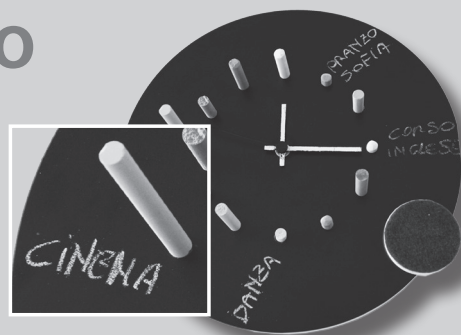

COL'ORA TONDO

Orologio/Lavagna
da parete

Gessi e cancellino
in dotazione

cod. CORTNR1600001